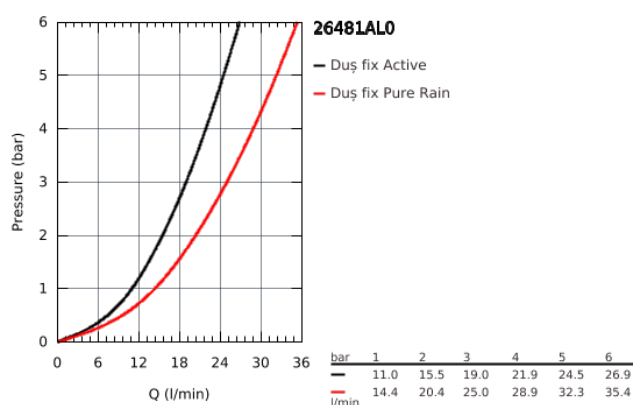

26 481 AL0 RAINSHOWER SMARTACTIVE 310 CUBE SET DE DUȘ FIX CU MONTARE ÎN TAVAN 142 MM, 2 PULVERIZĂRI

DESCRIEREA PRODUSULUI

- compus din:
- duș fix Rainshower SmartActive 310 Cube
- 2 tipuri de jet:
- GROHE PureRain, ActiveRain
- braț fix de duș 142 mm
- pulverizare perfectă cu tehnologia GROHE DreamSpray
- finisaj GROHE StarLight
- sistem anti-calcar SpeedClean
- Inner WaterGuide pentru o durabilitate crescută în utilizare
- a se folosi împreună cu setul de instalare încastrată 26 483 000 sau 26 484 000 - se comercializează separat

26 481 AL0 RAINSHOWER SMARTACTIVE 310 CUBE SET DE DUȘ FIX CU MONTARE ÎN TAVAN 142 MM, 2 PULVERIZĂRI