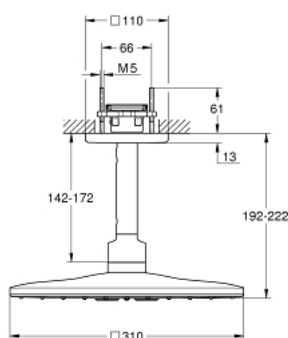

26 481 AL0 RAINSHOWER SMARTACTIVE 310 CUBE SET DE DUȘ FIX CU MONTARE ÎN TAVAN 142 MM, 2 PULVERIZĂRI

DESCRIEREA PRODUSULUI

- compus din:
- duș fix Rainshower SmartActive 310 Cube
- 2 tipuri de jet:
- GROHE PureRain, ActiveRain
- braț fix de duș 142 mm
- pulverizare perfectă cu tehnologia GROHE DreamSpray
- finisaj GROHE StarLight
- sistem anti-calcar SpeedClean
- Inner WaterGuide pentru o durabilitate crescută în utilizare
- a se folosi împreună cu setul de instalare încastrată 26 483 000 sau 26 484 000 - se comercializează separat

26 481 AL0 RAINSHOWER SMARTACTIVE 310 CUBE SET DE DUȘ FIX CU MONTARE ÎN TAVAN 142 MM, 2 PULVERIZĂRI